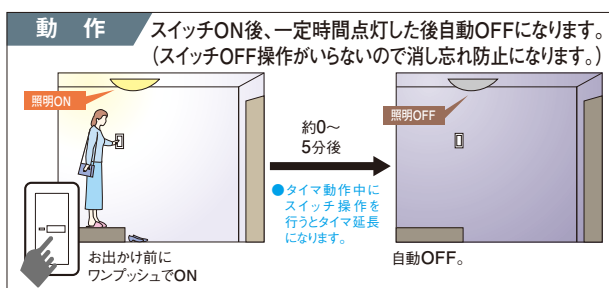

玄関(一時点灯スイッチ(スイッチON後、一定時間後自動OFF)) ※連続点灯はできません。

照明・換気扇用(一時点灯)スイッチ

**一時動作** ◆DofI(5M)HN

●WTC5472W  
 希望小売価格 4,370円(税抜)  
 埋込一時点灯スイッチ  
 (0~約5分可変形)(ホワイト) AC1A100V用

適合プレート: スwitchプレート

ラウンド ●WTC7101W 希望小売価格 120円(税抜)  
 スwitchプレート1連用(ホワイト)

スクエア ●WT8101W 希望小売価格 120円(税抜)(ホワイト)

特長

- 一時点灯スswitchの遅れ時間は0~約5分に調整可能。(約5分に設定済)
- 表示(ほたる機能)付。

適合負荷

|     | 白熱灯   | 蛍光灯 | 高力率    | 10~100W |
|-----|-------|-----|--------|---------|
| 換気扇 | 2~50W | 低力率 | 10~50W | 10~50W  |