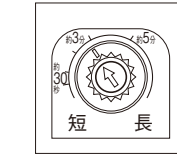

配線図

寸法図

調整方法

設定時間はスswitchハンドルを外し、調節してください。

WTC5472W  
 あらかじめ約5分にセットしていますので、取付使用場所に合わせて時間を調整してください。

| 目盛位置 | 約30秒    | 約3分         | 約5分         |
|------|---------|-------------|-------------|
| 動作時間 | 10秒~55秒 | 2分10秒~4分10秒 | 3分30秒~6分50秒 |

①WTC5383WK ②WTC53516W ③WTC53515W  
 ④WTC53716W ⑤WTC53715W ⑥WTC5373W

①~③はあらかじめ約3分にセットしています。  
 ④~⑥はあらかじめ約30秒にセットしています。  
 取付使用場所に合わせて時間を調整してください。

| 目盛位置 | 約30秒    | 約3分         | 約5分         |
|------|---------|-------------|-------------|
| 遅延時間 | 10秒~55秒 | 2分10秒~4分10秒 | 3分30秒~6分50秒 |