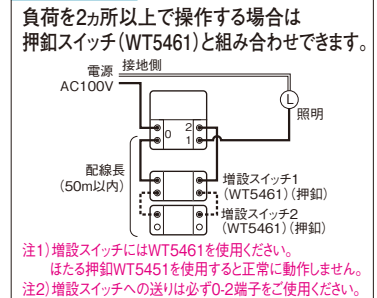

スクエア ●WT8101W 希望小売価格 120円(税抜)(ホワイト)

特長

- 一時点灯スswitchの遅れ時間は0~約5分に調整可能。(約5分に設定済)
- 表示(ほたる機能)付。

適合負荷

|     | 白熱灯   | 蛍光灯 | 高力率    | 10~100W |
|-----|-------|-----|--------|---------|
| 換気扇 | 2~50W | 低力率 | 10~50W | 10~50W  |

配線図

寸法図

調整方法

設定時間はスswitchハンドルを外し、調節してください。

WTC5472W  
 あらかじめ約5分にセットしていますので、取付使用場所に合わせて時間を調整してください。

| 目盛位置 | 約30秒    | 約3分         | 約5分         |
|------|---------|-------------|-------------|
| 動作時間 | 10秒~55秒 | 2分10秒~4分10秒 | 3分30秒~6分50秒 |