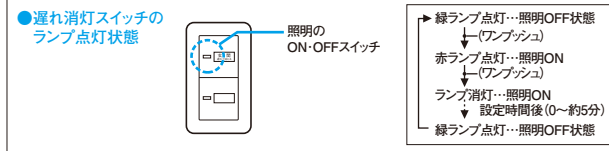

適合プレート: スwitchプレート

ラウンド ●WTC7101W 希望小売価格 120円(税抜)  
 スwitchプレート1連用(ホワイト)

スクエア ●WT8101W 希望小売価格 120円(税抜)  
 (ホワイト)

注1) HID負荷、センサ機能付照明器具、白熱灯調光照明器具、ダウントランス内蔵の照明器具には使用できません。換気扇、電磁接触器、リレーには使用できません。  
 注2) 当社LED照明器具との接続につきましては、下記URLから「LED照明・高性能スイッチ接続確認ツール」をご参照ください。  
[https://www2.panasonic.biz/ls/densetsu/haisen/switch\\_concent/tool/ledcheck.html](https://www2.panasonic.biz/ls/densetsu/haisen/switch_concent/tool/ledcheck.html)