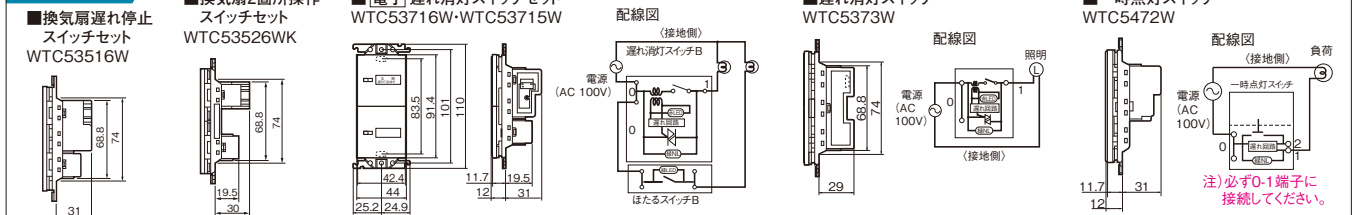

配線図

寸法図

調整方法

設定時間はスswitchハンドルを外し、調節してください。

WTC5472W  
 あらかじめ約5分にセットしていますので、取付使用場所に合わせて時間を調整してください。

| 目盛位置 | 約30秒    | 約3分         | 約5分         |
|------|---------|-------------|-------------|
| 動作時間 | 10秒~55秒 | 2分10秒~4分10秒 | 3分30秒~6分50秒 |