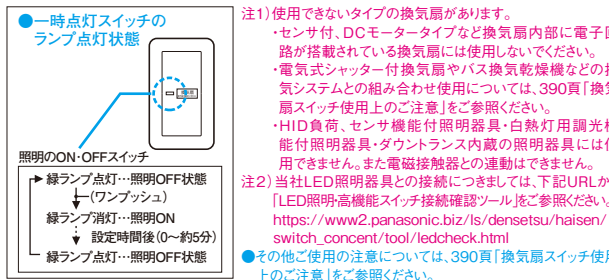

玄関(一時点灯スイッチ(スイッチON後、一定時間後自動OFF)) ※連続点灯はできません。

照明・換気扇用(一時点灯)スイッチ

**一時動作** ◆DofI(5M)HN

●WTC5472W  
 希望小売価格 4,370円(税抜)  
 埋込一時点灯スイッチ  
 (0~約5分可変形)(ホワイト) AC1A100V用

適合プレート: スwitchプレート

ラウンド ●WTC7101W 希望小売価格 120円(税抜)  
 スwitchプレート1連用(ホワイト)

スクエア ●WT8101W 希望小売価格 120円(税抜)(ホワイト)

特長

- 一時点灯スswitchの遅れ時間は0~約5分に調整可能。(約5分に設定済)
- 表示(ほたる機能)付。

適合負荷

|     | 白熱灯   | 蛍光灯 | 高力率    | 10~100W |
|-----|-------|-----|--------|---------|
| 換気扇 | 2~50W | 低力率 | 10~50W | 10~50W  |