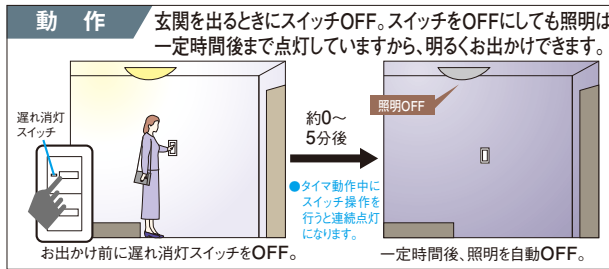

適合プレート: スwitchプレート

ラウンド ●WTC7101W 希望小売価格 120円(税抜)  
 スwitchプレート1連用(ホワイト)

スクエア ●WT8101W 希望小売価格 120円(税抜)  
 (ホワイト)

注1) HID負荷、センサ機能付照明器具、白熱灯調光照明器具、ダウントランス内蔵の照明器具には使用できません。換気扇、電磁接触器、リレーには使用できません。  
 注2) 当社LED照明器具との接続につきましては、下記URLから「LED照明・高性能スイッチ接続確認ツール」をご参照ください。  
[https://www2.panasonic.biz/ls/densetsu/haisen/switch\\_concent/tool/ledcheck.html](https://www2.panasonic.biz/ls/densetsu/haisen/switch_concent/tool/ledcheck.html)