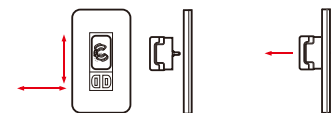

- はさみ金具取付ができ、石こうボード壁などのボックスなし工事が可能です。
- 適用はさみ金具 WNH3992 (9~15mm壁用)

<取付穴寸法>

特長

プレート幅が狭いので、幅狭なスペースにも取付が可能です。簡易扉付なので、はね水やほこりが入りにくい構造です。

マグネット付コンセント

別売アダプタ

ⓂWH66012WP

オープン価格
オープン価格
マグネットコンセント用
アダプタ (ホワイト)
15A 125V AC

「コンセントが抜き差しづらい」「コードに足を引っ掛けて転ぶ」このような、お年寄りの声にお応えした、マグネット式コンセントです。高齢者対応住宅におすすめです。

特長

- 一般のプラグをアダプタに差し込むことにより使用できるマグネット式コンセントです。
- 上下左右方向へコードを引っばるとコードが外れます。
- コンセントは、導電部が露出しない扉付構造で安心。

足にコードが引っ掛かっても
プラグが外れます。

抜けやすいマグネットプラグで
らくらく着脱。

縦や横からの力で外れやすい。

まっすぐな
引っ張りでは
抜けにくい。

寸法図

■埋込ELガード接地コンセント
WTF17414W(接地付)

■埋込マグネットコンセント
WTF13404WK-FK

■省スペース用
埋込接地ダブルコンセント
WN115217SW