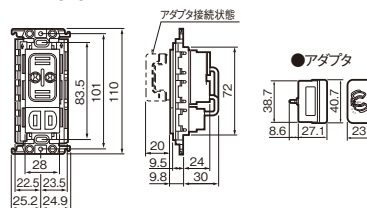

抜けやすいマグネットプラグで
らくらく着脱。

縦や横からの力で外れやすい。

まっすぐな
引っ張りでは
抜けにくい。

寸法図

■埋込ELガード接地コンセント
WTF17414W(接地付)

■埋込マグネットコンセント
WTF13404WK-FK

■省スペース用
埋込接地ダブルコンセント
WN115217SW