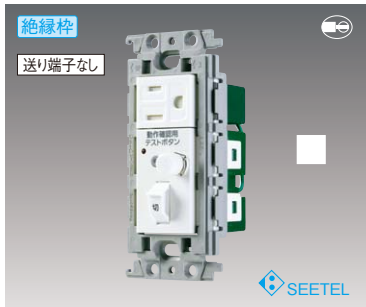

ELガード接地コンセント

絶縁枠
送り端子なし

ⓂWTF17414W
希望小売価格 5,530円(税抜)
埋込ELガード接地コンセント
(アースターミナル・扉付) (ホワイト)
15A 100V AC

適合プレート: スイッチプレート

ラウンド ⓂWTF7003W
希望小売価格 120円(税抜)
コンセントプレート・3コ用(ホワイト)

スクエア ⓂWTF8003W
希望小売価格 120円(税抜) (ホワイト)

特長

漏電ブレーカ内蔵のコンセントで、万一の漏電をコンセントでカットするため安全です。温水洗浄便座や水まわり機器の周辺におすすめします。

- 過電流保護はありません。
- 片刃挿入防止機能はありません。

省スペース用 埋込接地ダブルコンセント

ⓂWN115217SW 希望小売価格 1,960円(税抜)

[省スペース用] 埋込接地ダブルコンセント
(簡易扉付) (ホワイト)

15A 125V AC

- 片刃挿入防止機能はありません。

- はさみ金具取付ができ、石こうボード壁などのボックスなし工事が可能です。
- 適用はさみ金具 WNH3992 (9~15mm壁用)

<取付穴寸法>

特長

プレート幅が狭いので、幅狭なスペースにも取付が可能です。簡易扉付なので、はね水やほこりが入りにくい構造です。

マグネット付コンセント

別売アダプタ

ⓂWH66012WP

オープン価格
オープン価格
マグネットコンセント用
アダプタ (ホワイト)
15A 125V AC

抜けやすいマグネットプラグで
らくらく着脱。

縦や横からの力で外れやすい。

まっすぐな
引っ張りでは
抜けにくい。

寸法図

■埋込ELガード接地コンセント
WTF17414W(接地付)

■埋込マグネットコンセント
WTF13404WK-FK

■省スペース用
埋込接地ダブルコンセント
WN115217SW