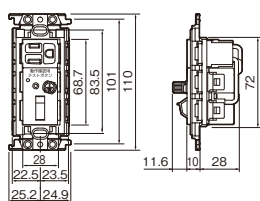

抜けやすいマグネットプラグで
らくらく着脱。

縦や横からの力で外れやすい。

まっすぐな
引っ張りでは
抜けにくい。

寸法図

■埋込ELガード接地コンセント
WTF17414W(接地付)

■埋込マグネットコンセント
WTF13404WK-FK

■省スペース用
埋込接地ダブルコンセント
WN115217SW