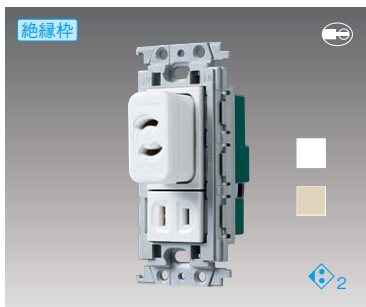

特長

漏電ブレーカ内蔵のコンセントで、万一の漏電をコンセントでカットするため安全です。温水洗浄便座や水まわり機器の周辺におすすめします。

- 過電流保護はありません。
- 片刃挿入防止機能はありません。

省スペース用 埋込接地ダブルコンセント

ⓂWN115217SW 希望小売価格 1,960円(税抜)

[省スペース用] 埋込接地ダブルコンセント
(簡易扉付) (ホワイト)

15A 125V AC

- 片刃挿入防止機能はありません。

- はさみ金具取付ができ、石こうボード壁などのボックスなし工事が可能です。
- 適用はさみ金具 WNH3992 (9~15mm壁用)

<取付穴寸法>

特長

プレート幅が狭いので、幅狭なスペースにも取付が可能です。簡易扉付なので、はね水やほこりが入りにくい構造です。

マグネット付コンセント

別売アダプタ

ⓂWH66012WP

オープン価格
オープン価格
マグネットコンセント用
アダプタ (ホワイト)
15A 125V AC

ⓂWTF13404WK
希望小売価格 1,650円(税抜)
埋込マグネットコンセント
(シングルコンセント、アダプタ付) (ホワイト)
15A 125V AC
ⓂWTF13404FK (ベージュ) もあります。

適合プレート: コンセントプレート

ラウンド ⓂWTF7003W 希望小売価格 120円(税抜)
コンセントプレート・3コ用(ホワイト)
ⓂWTF7003F (ベージュ) もあります。

スクエア ⓂWTF8003W 希望小売価格 120円(税抜) (ホワイト)
ⓂWTF8003F (ベージュ) もあります。

抜けやすいマグネットプラグで
らくらく着脱。

縦や横からの力で外れやすい。

まっすぐな
引っ張りでは
抜けにくい。

寸法図

■埋込ELガード接地コンセント
WTF17414W(接地付)

■埋込マグネットコンセント
WTF13404WK-FK

■省スペース用
埋込接地ダブルコンセント
WN115217SW