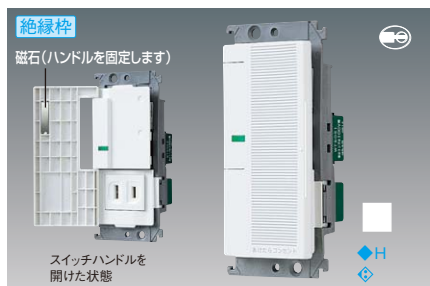

扇風機や電気暖房器などの電源に一時的にその部屋で使いたい機器のコンセントとして便利。

ほたるスイッチB + コンセント

◎M WTC5221W 希望小売価格 1,900円(税抜)
 あけたらコンセント(ほたるスイッチB、コンセント)(ホワイト)
 ほたるスイッチB AC15A 100V用 コンセント 15A 125V AC
 (注)アダプタ(大きいプラグ)は差し込みできません。右記サイズ以下のプラグをご使用ください。 WTC5221W,WTC5222W 平形プラグ(幅32mm×高さ28mm)以下 WTC52211W 平形プラグ(幅28mm×高さ22mm)以下、接地2Pプラグ(幅28mm×高さ30mm)以下