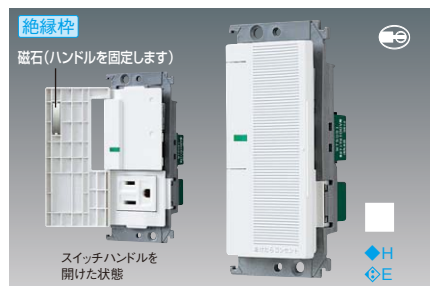

ほたるスイッチB + 接地コンセント