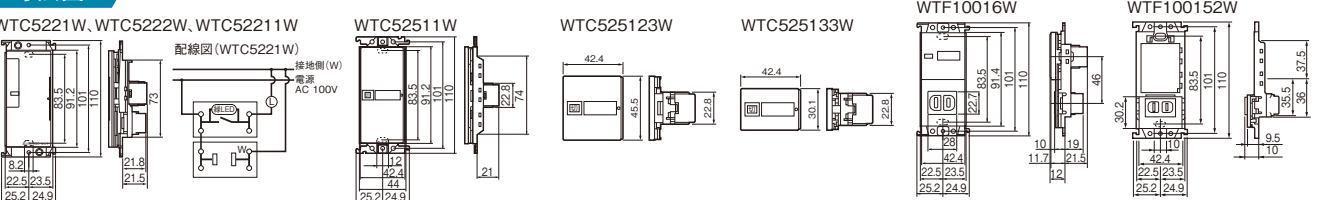

適合プレート: スイッチプレート
 (ラウンド) ◎WTC7101W 希望小売価格 120円(税抜) スイッチプレート・1連用(ホワイト)
 (スクエア) ◎WT8101W 希望小売価格 120円(税抜) (ホワイト)

ダブル用(取付枠なし)

◎M WTC525123W 希望小売価格 700円(税抜)
 埋込「入」「切」表示スイッチセット(ダブル用)(ホワイト)
 ネーム15A 300VAC

トリプル用(取付枠なし)

◎M WTC525133W 希望小売価格 700円(税抜)
 埋込「入」「切」表示スイッチセット(トリプル用)(ホワイト)
 ネーム15A 300VAC

おすすめ

センサ機能付照明器具の電源スイッチとして

組み合わせ例	スイッチ	ハンドル	スイッチプレート	スイッチ取付枠
◎M WTC525123W 希望小売価格 700円(税抜) 埋込「入」「切」表示スイッチセット(ホワイト) ネーム15A 300V AC	◎WT50519 希望小売価格 460円(税抜) 埋込ほたるスイッチB	ダブルハンドル適合 ◎WT3032W 希望小売価格 210円(税抜)	(ラウンド) ◎WTC7101W 希望小売価格 120円(税抜) スイッチプレート・1連用(ホワイト)	◎WT3700020 希望小売価格 1,300円(20コ入)(税抜)
◎M WTC525133W 希望小売価格 700円(税抜) 埋込「入」「切」表示スイッチセット(ホワイト) ネーム15A 300V AC	◎WT50519 希望小売価格 460円(税抜) 埋込ほたるスイッチB ◎WT5241 希望小売価格 1,100円(税抜) 埋込パイロットスイッチB	トリプルハンドル適合 ◎WT3033W 希望小売価格 210円(税抜)	(スクエア) ◎WT8101W 希望小売価格 120円(税抜) (ホワイト)	

寸法図

スイッチ・コンセントセット ●スイッチスペースは、スイッチ、ハンドルをそれぞれお選びください。

スイッチ×1コ + コンセント×1~2コ取付可能

◎WTF10016W 希望小売価格 1,070円(税抜)
埋込スイッチ・コンセントセット
(ほたるスイッチB、コンセント) (ホワイト)
ほたるスイッチB AC15A 100V用
コンセント 15A 125V AC

- 適合プレート: スイッチプレート
- ラウンド ◎WTC7101W 希望小売価格 120円(税抜) スイッチプレート・1連用(ホワイト)
 - スクエア ◎WT8101W 希望小売価格 120円(税抜) (ホワイト)