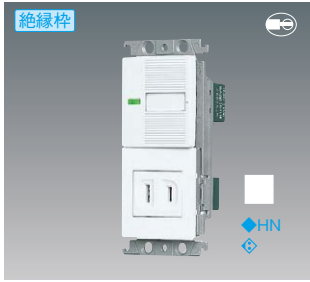

◎M WTC525133W 希望小売価格 700円(税抜)
 埋込「入」「切」表示スイッチセット(トリプル用)(ホワイト)
 ネーム15A 300VAC

おすすめ

センサ機能付照明器具の電源スイッチとして

組み合わせ例	スイッチ	ハンドル	スイッチプレート	スイッチ取付枠
◎M WTC525123W 希望小売価格 700円(税抜) 埋込「入」「切」表示スイッチセット(ホワイト) ネーム15A 300V AC	◎WT50519 希望小売価格 460円(税抜) 埋込ほたるスイッチB	ダブルハンドル適合 ◎WT3032W 希望小売価格 210円(税抜)	(ラウンド) ◎WTC7101W 希望小売価格 120円(税抜) スイッチプレート・1連用(ホワイト)	◎WT3700020 希望小売価格 1,300円(20コ入)(税抜)
◎M WTC525133W 希望小売価格 700円(税抜) 埋込「入」「切」表示スイッチセット(ホワイト) ネーム15A 300V AC	◎WT50519 希望小売価格 460円(税抜) 埋込ほたるスイッチB ◎WT5241 希望小売価格 1,100円(税抜) 埋込パイロットスイッチB	トリプルハンドル適合 ◎WT3033W 希望小売価格 210円(税抜)	(スクエア) ◎WT8101W 希望小売価格 120円(税抜) (ホワイト)	

寸法図

スイッチ・コンセントセット ●スイッチスペースは、スイッチ、ハンドルをそれぞれお選びください。

スイッチ×1コ + コンセント×1~2コ取付可能

◎WTF10016W 希望小売価格 1,070円(税抜)
埋込スイッチ・コンセントセット
(ほたるスイッチB、コンセント) (ホワイト)
ほたるスイッチB AC15A 100V用
コンセント 15A 125V AC

- 適合プレート: スイッチプレート
- ラウンド ◎WTC7101W 希望小売価格 120円(税抜) スイッチプレート・1連用(ホワイト)
 - スクエア ◎WT8101W 希望小売価格 120円(税抜) (ホワイト)