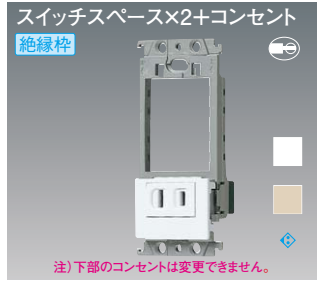

◎WTF100152W 希望小売価格 380円(税抜)
埋込スイッチスペース・コンセント
(スイッチスペース×2、コンセント) (ホワイト)
コンセント15A 125V AC
◎WTF100152F(ベージュ)もあります。

1. 適合プレート: スイッチプレート
2. ラウンド ◎WTC7101W 希望小売価格 120円(税抜) スイッチプレート・1連用(ホワイト)
   - スクエア ◎WT8101W 希望小売価格 120円(税抜) (ホワイト)

組み合わせ例 スイッチスペース、コンセントスペースに、適合するスイッチ・ハンドル・コンセント・プレートをそれぞれお選びください。

スイッチスペース・コンセント(取付枠付)	組み合わせ例 スイッチ/コンセント	ハンドル	スイッチプレート
スイッチスペース + コンセント ◎WTF10015W 希望小売価格 380円(税抜) 埋込スイッチスペース・コンセント(ホワイト) コンセント 15A 125V AC ◎WTF10015F(ベージュ) ◎WTF10015G(利休色)もあります。	スイッチスペースにほたるスイッチCを組み合わせた場合 ◎WT50529 ※1 希望小売価格 640円(税抜) 埋込ほたるスイッチC	ダブルハンドル適合 ◎WT3032W ※1 希望小売価格 210円(税抜)	ラウンド ◎WTC7101W 希望小売価格 120円(税抜) スイッチプレート・1連用(ホワイト)
スイッチスペース + コンセント×2 ◎WTF10025W 希望小売価格 560円(税抜) 埋込スイッチスペース・コンセント(コンセント×2) (ホワイト) コンセント 15A 125V AC ◎WTF10025F(ベージュ) ◎WTF10025G(利休色)もあります。	スイッチスペースにネームスイッチBを組み合わせた場合 ◎WT5001 ※1 希望小売価格 210円(税抜) 埋込スイッチB	トリプルハンドル適合 ◎WT3013W ※1 希望小売価格 145円(税抜)	スクエア ◎WT8101W 希望小売価格 120円(税抜) (ホワイト)
スイッチスペース + コンセント・アースミナル ◎WTF10315W 希望小売価格 660円(税抜) 埋込スイッチスペース・コンセント(コンセント、アースミナル) (ホワイト) コンセント 15A 125V AC	スイッチスペースにネームスイッチBを組み合わせた場合 ◎WT5001 ※1 希望小売価格 210円(税抜) 埋込スイッチB	トリプルハンドル×2適合 ◎WT3013W ※1 希望小売価格 145円(税抜)	スクエア ◎WT8101W 希望小売価格 120円(税抜) (ホワイト)
スイッチスペース×2 + コンセント ◎WTF100152W 希望小売価格 380円(税抜) 埋込スイッチスペース・コンセント(スイッチスペース×2、コンセント) (ホワイト) ◎WTF100152F(ベージュ)もあります。 (注)下部のコンセントは変更できません。 (WN1101SWなどの各種シングルコンセントは取付できません。)	スイッチスペースにスイッチB、スイッチCを組み合わせた場合 コンセントプラグは厚み20mm以下のものをご使用ください。 ◎WT5001 ※1 希望小売価格 210円(税抜) 埋込スイッチB ◎WT5002 ※1 希望小売価格 340円(税抜) 埋込スイッチC	トリプルハンドル×2適合 ◎WT3013W ※1 希望小売価格 145円(税抜)	スクエア ◎WT8101W 希望小売価格 120円(税抜) (ホワイト)
絶縁取付枠(スイッチ + コンセント用)(化粧カバー付) スイッチスペース + コンセントスペース ◎WTF37111W 希望小売価格 180円(税抜) 絶縁取付枠(スイッチ+コンセント用) (化粧カバー付) (ホワイト) ◎WTF37111F(ベージュ) ◎WTF37111G(利休色)もあります。	スイッチスペースにほたるスイッチCを組み合わせた場合 ◎WT50529 ※1 希望小売価格 640円(税抜) 埋込ほたるスイッチC コスモシリーズワイド21シングルコンセントが取付可能 ◎WN1101SW ※2 希望小売価格 270円(税抜) 埋込接地コンセント	ダブルハンドル適合 ◎WT3032W ※1 希望小売価格 210円(税抜)	スクエア ◎WT8101W 希望小売価格 120円(税抜) (ホワイト)
スイッチスペース + コンセント×2スペース ◎WTF37121W 希望小売価格 180円(税抜) 絶縁取付枠(スイッチ+コンセント×2用) (化粧カバー付) (ホワイト) ◎WTF37121F(ベージュ) ◎WTF37121G(利休色)もあります。	スイッチスペースにほたるスイッチCを組み合わせた場合 ◎WT50529 ※1 希望小売価格 640円(税抜) 埋込ほたるスイッチC コスモシリーズワイド21シングルコンセント2個が取付可能 ◎WN1061SW ※2 希望小売価格 340円(税抜) 埋込抜け止めコンセント	トリプルハンドル適合 ◎WT3033W ※1 希望小売価格 210円(税抜)	スクエア ◎WT8101W 希望小売価格 120円(税抜) (ホワイト)
コンセント×2スペース + スイッチスペース ◎WTF371211W 希望小売価格 180円(税抜) 絶縁取付枠(コンセント×2+スイッチ用) (化粧カバー付) (ホワイト) ◎WTF371211F(ベージュ)もあります。	15A・20A兼用埋込コンセントとアースターミナルを組み合わせた場合 ◎WN1821SW 希望小売価格 290円(税抜) 15A・20A兼用埋込コンセント スイッチスペースに埋込「入」「切」表示スイッチセット取付 ◎WN3075SW 希望小売価格 280円(税抜) 埋込「入」「切」表示スイッチセット ◎WTC526133W ※1 希望小売価格 1,520円(税抜)	ダブルハンドル適合 ◎WT3032W ※1 希望小売価格 210円(税抜)	スクエア ◎WT8101W 希望小売価格 120円(税抜) (ホワイト)

※1)適合スイッチ、適合ハンドルは181・182・186頁などをご覧ください。 ※2)適合コンセントは252・253頁などのシングルコンセントをご覧ください。