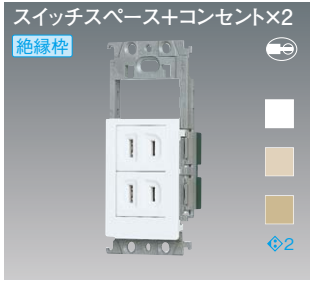

◎M WTC525133W 希望小売価格 700円(税抜)
 埋込「入」「切」表示スイッチセット(トリプル用)(ホワイト)
 ネーム15A 300VAC

おすすめ

センサ機能付照明器具の電源スイッチとして

組み合わせ例	スイッチ	ハンドル	スイッチプレート	スイッチ取付枠
◎M WTC525123W 希望小売価格 700円(税抜) 埋込「入」「切」表示スイッチセット(ホワイト) ネーム15A 300V AC	◎WT50519 希望小売価格 460円(税抜) 埋込ほたるスイッチB	ダブルハンドル適合 ◎WT3032W 希望小売価格 210円(税抜)	(ラウンド) ◎WTC7101W 希望小売価格 120円(税抜) スイッチプレート・1連用(ホワイト)	◎WT3700020 希望小売価格 1,300円(20コ入)(税抜)
◎M WTC525133W 希望小売価格 700円(税抜) 埋込「入」「切」表示スイッチセット(ホワイト) ネーム15A 300V AC	◎WT50519 希望小売価格 460円(税抜) 埋込ほたるスイッチB ◎WT5241 希望小売価格 1,100円(税抜) 埋込パイロットスイッチB	トリプルハンドル適合 ◎WT3033W 希望小売価格 210円(税抜)	(スクエア) ◎WT8101W 希望小売価格 120円(税抜) (ホワイト)	

寸法図

スイッチ・コンセントセット ●スイッチスペースは、スイッチ、ハンドルをそれぞれお選びください。

スイッチ×1コ + コンセント×1~2コ取付可能

◎WTF10016W 希望小売価格 1,070円(税抜)
埋込スイッチ・コンセントセット
(ほたるスイッチB、コンセント) (ホワイト)
ほたるスイッチB AC15A 100V用
コンセント 15A 125V AC

- 適合プレート: スイッチプレート
- ラウンド ◎WTC7101W 希望小売価格 120円(税抜) スイッチプレート・1連用(ホワイト)
 - スクエア ◎WT8101W 希望小売価格 120円(税抜) (ホワイト)