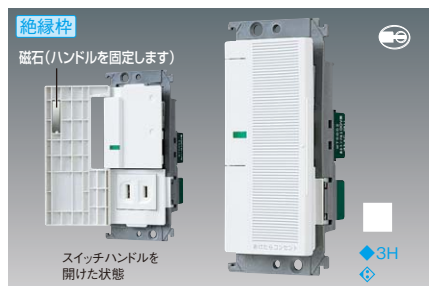

ほたるスイッチC + コンセント