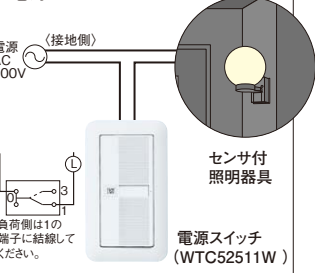

適合プレート: スイッチプレート (ラウンド) ◎WTC7101W 希望小売価格 120円(税抜) スイッチプレート・1連用(ホワイト) (スクエア) ◎WT8101W 希望小売価格 120円(税抜) (ホワイト)

「入」「切」表示スイッチセット

●ダブル用、トリプル用は取付枠と他のスイッチとの組み合わせのうえ選定ください。

シングル用(取付枠付)

◎M WTC52511W 希望小売価格 760円(税抜)
 埋込「入」「切」表示スイッチセット(シングル用)(ホワイト)
 ネーム15A 300VAC

適合プレート: スイッチプレート
 (ラウンド) ◎WTC7101W 希望小売価格 120円(税抜) スイッチプレート・1連用(ホワイト)
 (スクエア) ◎WT8101W 希望小売価格 120円(税抜) (ホワイト)

ダブル用(取付枠なし)

◎M WTC525123W 希望小売価格 700円(税抜)
 埋込「入」「切」表示スイッチセット(ダブル用)(ホワイト)
 ネーム15A 300VAC

トリプル用(取付枠なし)

◎M WTC525133W 希望小売価格 700円(税抜)
 埋込「入」「切」表示スイッチセット(トリプル用)(ホワイト)
 ネーム15A 300VAC

おすすめ

センサ機能付照明器具の電源スイッチとして

組み合わせ例	スイッチ	ハンドル	スイッチプレート	スイッチ取付枠
◎M WTC525123W 希望小売価格 700円(税抜) 埋込「入」「切」表示スイッチセット(ホワイト) ネーム15A 300V AC	◎WT50519 希望小売価格 460円(税抜) 埋込ほたるスイッチB	ダブルハンドル適合 ◎WT3032W 希望小売価格 210円(税抜)	(ラウンド) ◎WTC7101W 希望小売価格 120円(税抜) スイッチプレート・1連用(ホワイト)	◎WT3700020 希望小売価格 1,300円(20コ入)(税抜)
◎M WTC525133W 希望小売価格 700円(税抜) 埋込「入」「切」表示スイッチセット(ホワイト) ネーム15A 300V AC	◎WT50519 希望小売価格 460円(税抜) 埋込ほたるスイッチB ◎WT5241 希望小売価格 1,100円(税抜) 埋込パイロットスイッチB	トリプルハンドル適合 ◎WT3033W 希望小売価格 210円(税抜)	(スクエア) ◎WT8101W 希望小売価格 120円(税抜) (ホワイト)	

寸法図

スイッチ・コンセントセット ●スイッチスペースは、スイッチ、ハンドルをそれぞれお選びください。

スイッチ×1コ + コンセント×1~2コ取付可能

◎WTF10016W 希望小売価格 1,070円(税抜)
埋込スイッチ・コンセントセット
(ほたるスイッチB、コンセント) (ホワイト)
ほたるスイッチB AC15A 100V用
コンセント 15A 125V AC

- 適合プレート: スイッチプレート
- ラウンド ◎WTC7101W 希望小売価格 120円(税抜) スイッチプレート・1連用(ホワイト)
 - スクエア ◎WT8101W 希望小売価格 120円(税抜) (ホワイト)