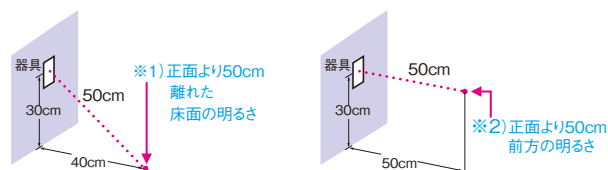

ナイトライト一覧表

LEDランプの種類は電球色と白色とオレンジ色があります。

点灯照度

ナイトライト 点灯方式	姿 図	品番・価格	色の 品揃え	消費電力		点灯照度	検知後 点灯時間	明るさセンサ 動作照度	ランプの種類	掲載頁
				点灯時	消灯時					
熱線 センサ		プレート別売 ④WTF4065W 希望小売価格 5,500円(税抜) 埋込熱線センサ付ナイトライト (LED:電球色) (明るさセンサ・コンセント付) (ホワイト) コンセント 15A 125V	○ホワイト ●ベージュ	0.6W	0.4W	1.5 lx以上 (50cm前方床面) ※1	約15秒	—	LED (電球色タイプ) ※3	239
		プレート別売 ④WTF40854WK 希望小売価格 9,400円(税抜) 埋込熱線センサ付ナイトライト (保安灯機能・明るさセンサ付) (ホワイト)	○ホワイト	0.9W	0.9W	ナイトライト 点灯時 1.5 lx (50cm前方床面) ※1 停電 点灯時 1.5 lx (50cm前方床面) ※1 連続点灯 時間 フル充電 30分以上	約15秒	—	LED (オレンジ色) ※3	239
明るさ センサ		プレート別売 ④WTF4067W 希望小売価格 3,950円(税抜) 埋込明るさセンサ付ナイトライト (LED:電球色) (手動スイッチ・コンセント付) (ホワイト) コンセント 15A 125V	○ホワイト ●ベージュ	0.6W	0.4W	1.5 lx以上 (50cm前方床面) ※1	—	点灯 約5 lx以下 消灯 約10 lx以下	LED (電球色タイプ) ※3	240
手 動		プレート別売 ④WTF40014W 希望小売価格 1,960円(税抜) 埋込ナイトライト (スイッチ・コンセント付) (ホワイト) コンセント 15A 125V	○ホワイト	1.5W	—	0.4 lx以上 (正面50cm前方) ※2	—	—	2.5V 0.3A 豆球	240