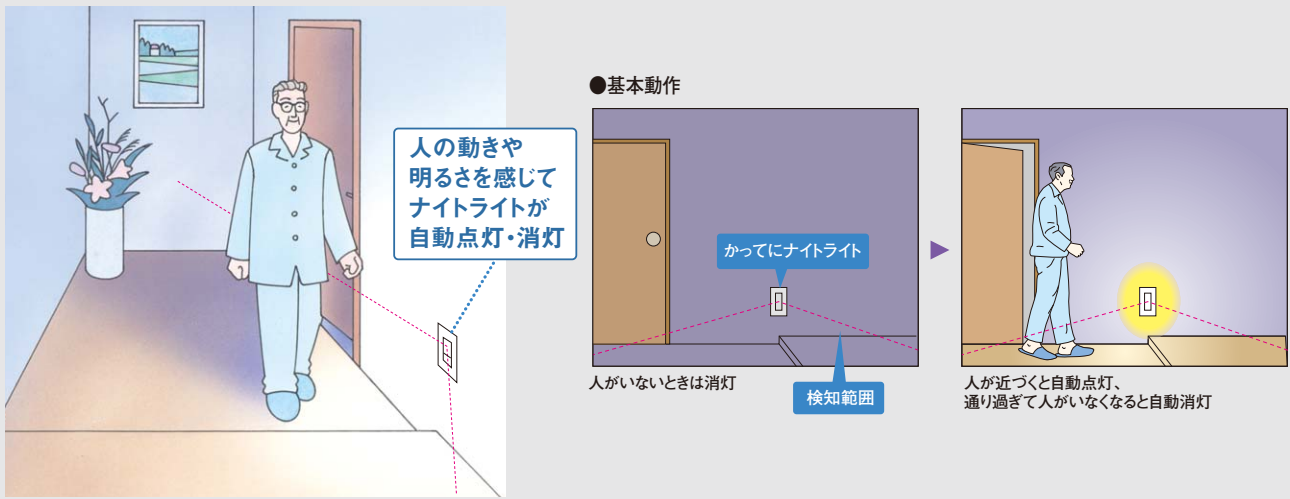

コスモシリーズ ワイド21 ナイトライト・保安灯

人の動きと明るさがスイッチです。

ナイトライト・保安灯の機能(機種により異なります)

熱線センサ機能

人の動きによる温度変化(約±3℃以上)をキャッチ。人が近づくと自動点灯、人がいなくなると約15秒後に自動消灯します。段差がある場所に取り付けておけば、サインにもなります。

明るさセンサ機能

●周囲が暗くなると自動点灯、明るくなると自動消灯する機能。
●明るさセンサと熱線センサを両方備えたものは、周囲の明るさを感じて、明るければ人が近づいても点灯しません。

停電時自動点灯(保安灯)機能

本体内蔵の充電電池により、停電すると同時に自動点灯。復電後には自動的に消灯します。

携帯電灯

コンセントから取り外して携帯電灯として使える機種もご用意しています。

おすすめ

かってにナイトライト・保安灯は、こんなシーンにおすすめします。

<p>玄関・廊下で 人が近づくと自動点灯、通り過ぎて人がいなくなると自動消灯。</p> <p>WTF4065W かってにナイトライト</p>	<p>WTF40854WK かってにナイトライト + 保安灯</p>	<p>寝室で 停電時に自動点灯します。また、携帯電灯としても使えます。</p> <p>WTF4088WK 保安灯 + ナイトライト</p>
---	--	--